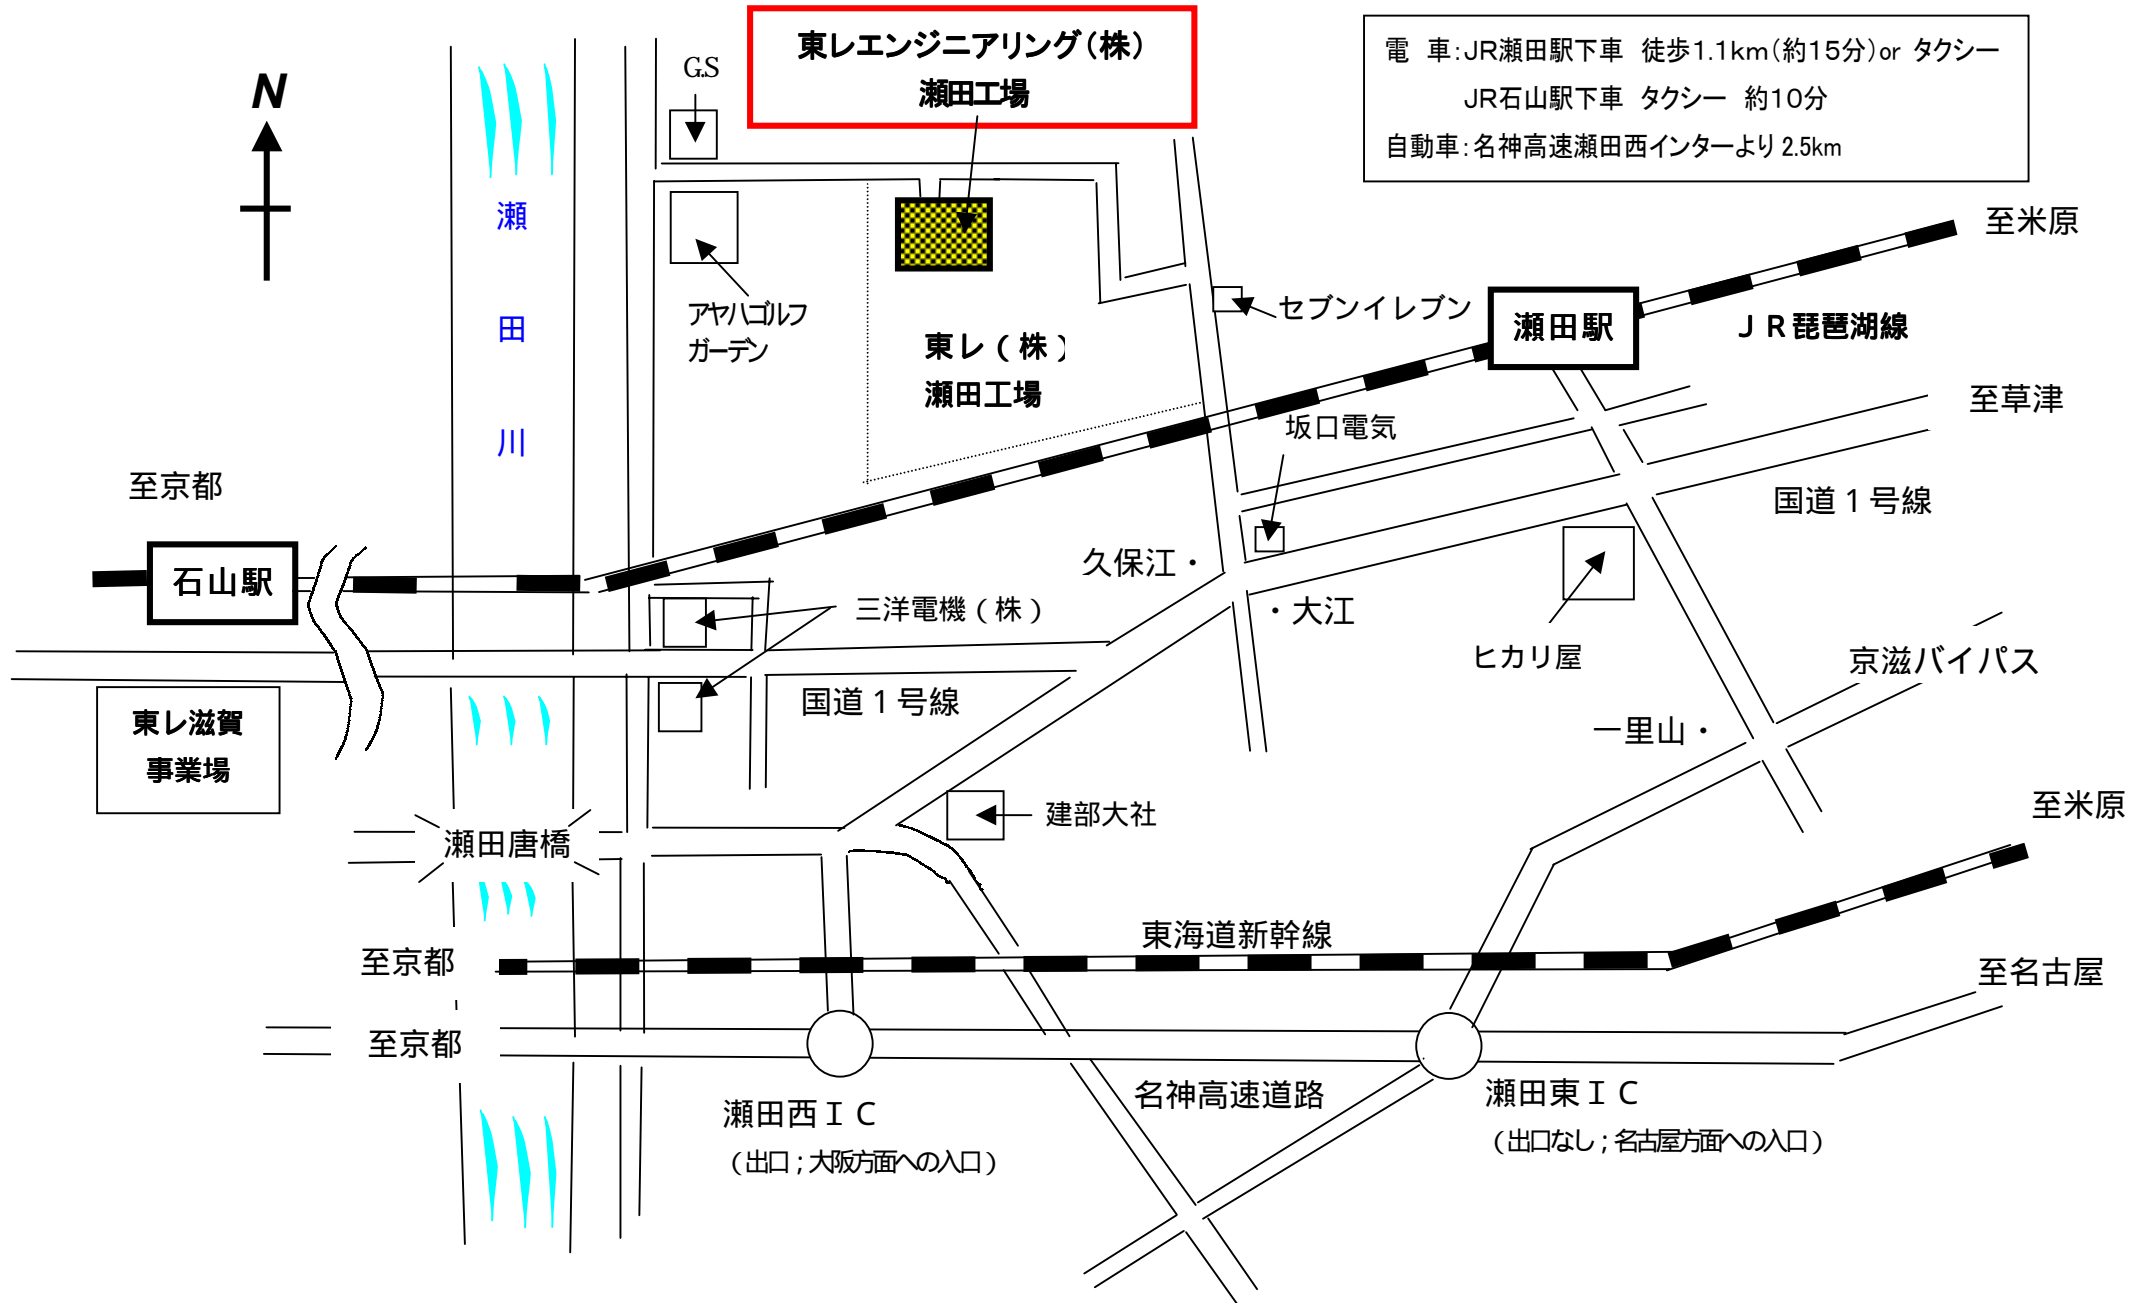

東レエンジニアリング(株) 瀬田工場へのご案内

東レエンジニアリング(株)  
瀬田工場

電車: JR瀬田駅下車 徒歩1.1km(約15分) or タクシー  
JR石山駅下車 タクシー 約10分  
自動車: 名神高速瀬田西インターより 2.5km

瀬田川

GS

アヤハゴルフ  
ガーデン

東レ(株)  
瀬田工場

セブンイレブン

瀬田駅

JR琵琶湖線

至米原

至草津

国道1号線

至京都

石山駅

久保江・

坂口電気

大江

ヒカリ屋

京滋バイパス

一里山・

至米原

東レ滋賀  
事業場

瀬田唐橋